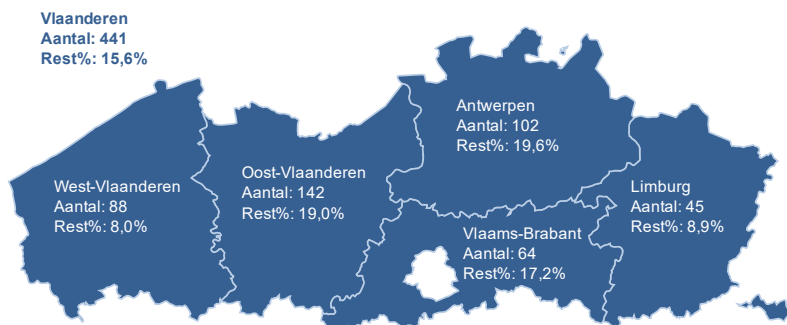

> Werkzoekende schoolverlaters in Vlaanderen

Regio: Studie: Zoek studie:

Geslacht: Opvolgingsjaar: [info](#) | [help](#)

[download](#) | [print](#)

 
Grafieken | Tabel

Secretariaat - Talen Vlaanderen Mannen & Vrouwen