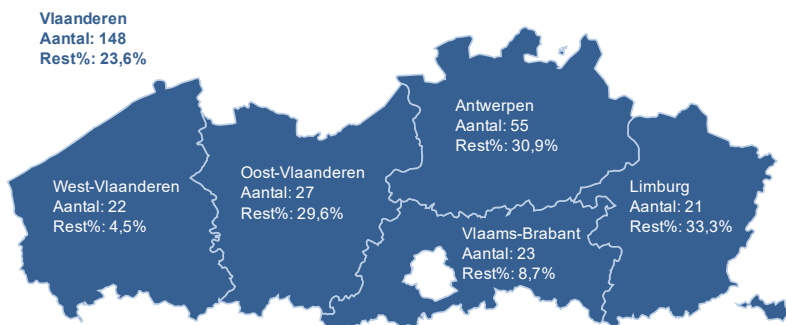

> Werkzoekende schoolverlaters in Vlaanderen

Regio: Studie: Zoek studie: Geslacht: Opvolgingsjaar: [info](#) | [help](#)

 [download](#) | [print](#)

[Grafieken](#) | [Tabel](#)

Multimedia **S** Vlaanderen Mannen & Vrouwen