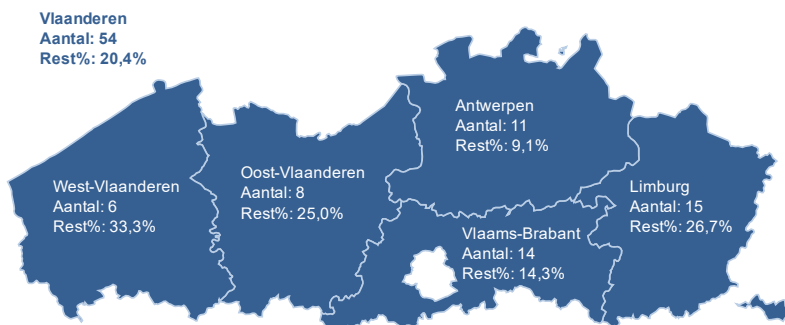

> Werkzoekende schoolverlaters in Vlaanderen

Regio: Studie: Zoek studie:

Geslacht: Opvolgingsjaar: [info](#) | [help](#)

[download](#) | [print](#)

 
Grafieken | Tabel

Industriële ICT S Vlaanderen Mannen & Vrouwen