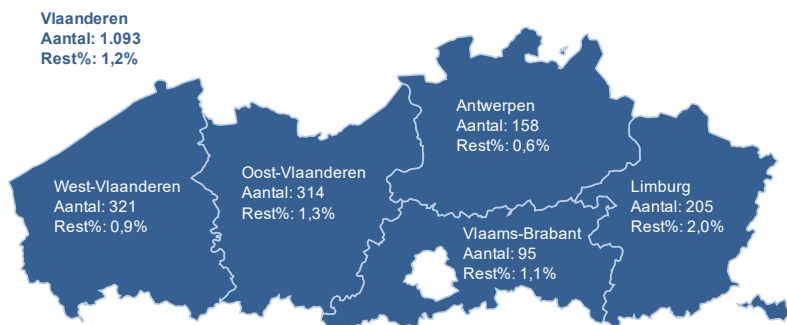

> Werkzoekende schoolverlaters in Vlaanderen

Regio: Studie: Zoek studie:

Geslacht: Opvolgingsjaar: [info](#) | [help](#)

[download](#) | [print](#)

 
Grafieken | Tabel

Verpleegkunde Vlaanderen Mannen & Vrouwen