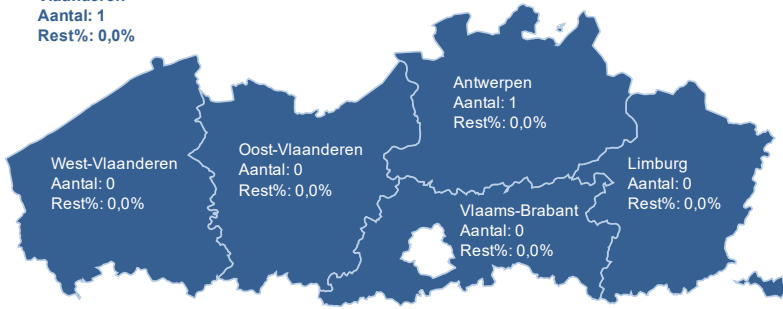

> Werkzoekende schoolverlaters in Vlaanderen

Regio: Studie: Zoek studie: Geslacht: Opvolgingsjaar: [info](#) | [help](#)
  [download](#) | [print](#)

Grafieken | Tabel

Tuinbouw Vlaanderen Mannen & Vrouwen

Vlaanderen
Aantal: 1
Rest%: 0,0%

Ingeschreven bij VDAB
Niet ingeschreven bij VDAB

Mannen
Vrouwen