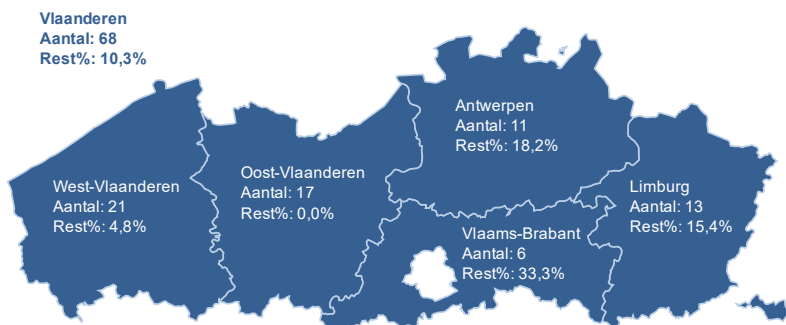

> Werkzoekende schoolverlaters in Vlaanderen

Regio: Studie: Zoek studie: Geslacht: Opvolgingsjaar: [info](#) | [help](#)
 [download](#) | [print](#)

Grafieken | Tabel

Ruwbouw S Vlaanderen Mannen & Vrouwen