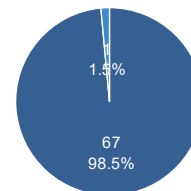

> Werkzoekende schoolverlaters in Vlaanderen

Regio: Studie: Zoek studie: Geslacht: Opvolgingsjaar: [info](#) | [help](#)
 [download](#) | [print](#)

Grafieken | Tabel

Ruwbouw S Vlaanderen Mannen & Vrouwen