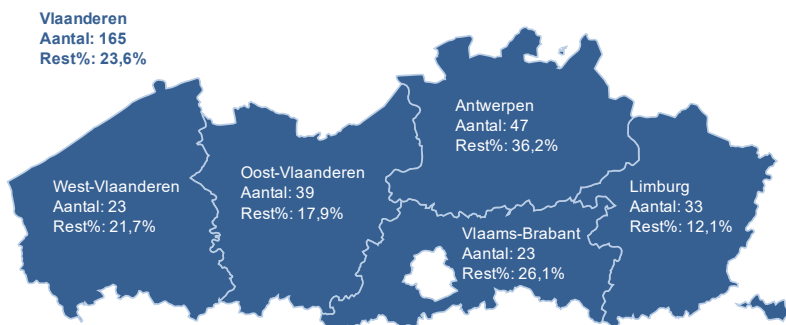

> Werkzoekende schoolverlaters in Vlaanderen

Regio: Studie: Zoek studie: Geslacht: Opvolgingsjaar: [info](#) | [help](#)
 [download](#) | [print](#)

 
 Grafieken | Tabel

Kantoor Vlaanderen Mannen & Vrouwen