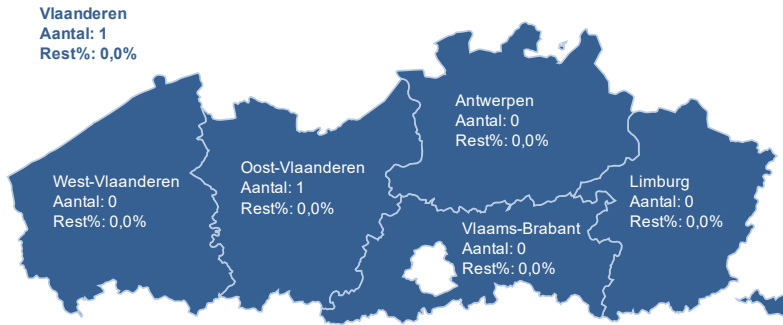

> Werkzoekende schoolverlaters in Vlaanderen

Regio: Studie: Zoek studie: Geslacht: Opvolgingsjaar: [info](#) | [help](#)

 
Grafieken | Tabel

Groendecoratie S Vlaanderen Mannen & Vrouwen

Ingeschreven bij VDAB
Niet ingeschreven bij VDAB