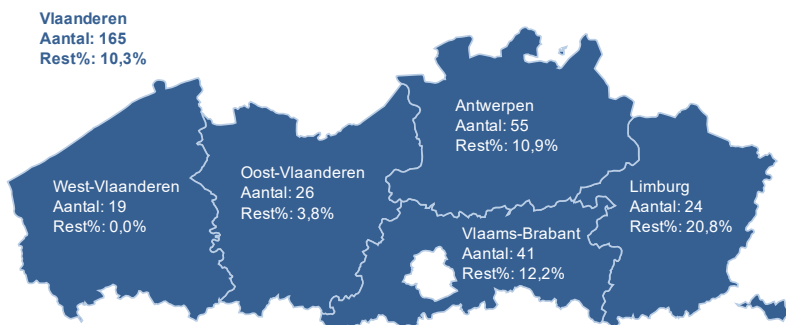

> Werkzoekende schoolverlaters in Vlaanderen

Regio: Studie: Zoek studie: Geslacht: Opvolgingsjaar: [info](#) | [help](#)
 [download](#) | [print](#)

 [Grafieken](#) |  [Tabel](#)

Latijn - Wiskunde **S** Vlaanderen Mannen & Vrouwen