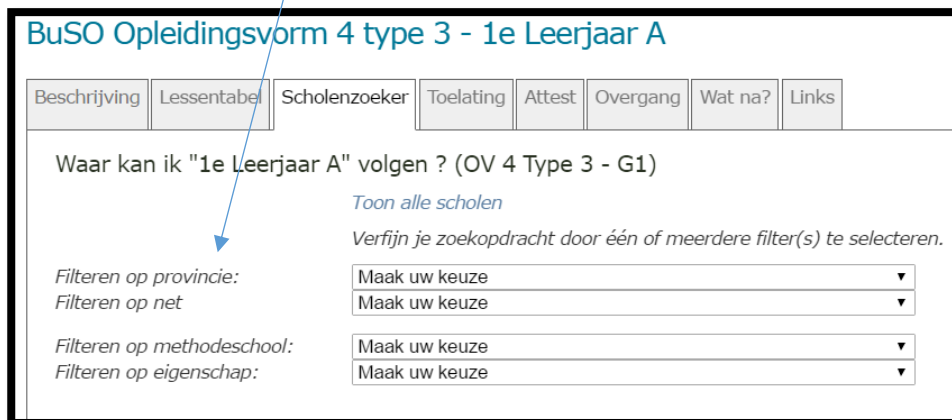

Klik op het tabje 'Opleidingen'.

The screenshot shows the 'BUSO: Opleidingsvorm 4 (OV4)' page. There are three tabs: 'OV4', 'Toelatingsvoorwaarden', and 'Opleidingen'. The 'Opleidingen' tab is selected, and an arrow points from it to the next screenshot.

Klik op 'alle opleidingen OV4'.

The screenshot shows the 'BUSO: Opleidingsvorm 4 (OV4)' page with the 'Opleidingen' tab selected. Below the tabs, there is a link that says 'Alle opleidingen OV4'. An arrow points from this link to the next screenshot.

Je krijgt een lijst met studierichtingen. Je kan filteren per type.

The screenshot shows the 'BUSO: Studierichtingen opleidingsvorm 4 (OV4)' page. At the top, there are three tabs: 'Eerste graad', 'Tweede graad', and 'Derde graad'. Below the tabs, there is a filter section with the text 'Filteren op type' and a dropdown menu labeled 'Maak uw keuze'. Below the filter, there is a list of study directions: '1e Leerjaar A (OV 4 Type 3 - G1 - Eerste leerjaar A - NVT)', '1e Leerjaar B (OV 4 Type 3 - G1 - Eerste leerjaar B - NVT)', and 'Bouw - Metaal (OV 4 Type 3 - G1 - Beroepsvoorbereidend leerjaar - NVT)'. An arrow points from the dropdown menu to the next screenshot.

Klik op de naam van de richting.

Je krijgt een infofiche van die richting.
Klik op de 'scholenzoeker' om scholen te zoeken.

Je kan verschillende filters instellen en de school zoeken.

Weetjes:

- Zoeken op gemeente bij de scholenzoeker BuSO? Kan niet!
- Nieuwe selectie maken? Filters aanpassen!
- Printen? Klik op het printicoontje aan de rechterkant.
- Zoek je een methodeschool? Stel filter 'Schooleigenschap' in.
- Vind je een school niet? Zoek eens op naam van de fusie- of deelgemeente!
- Alle scholen? Stel deze filter in bij de scholenzoeker van een infofiche!
- Vragen? Stel je vraag via het elektronisch formulier op Onderwijskiezer.