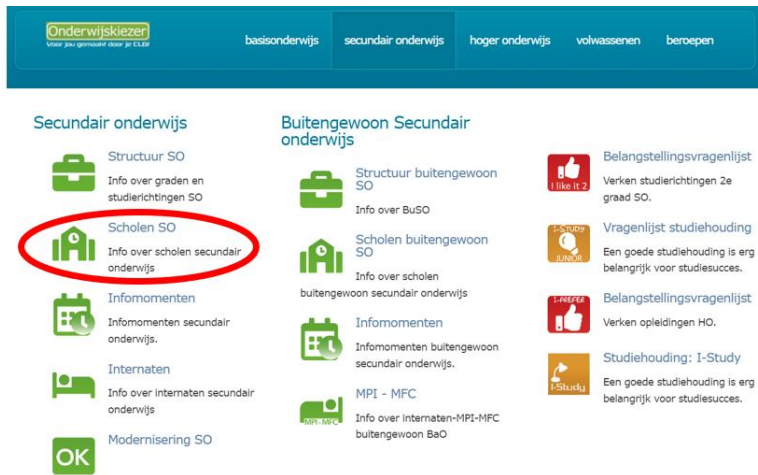

Vanaf stap 5 ook voor zoeken via:

- studiedomein SO
- finaliteiten SO
- belangstelling SO

1. [www.onderwijskiezer.be](http://www.onderwijskiezer.be)
2. Klik op 'Scholen'
3. Kies een gemeente of klik op de kaart
4. Klik op de naam van de school
5. Lees de info op de tabjes

Stappen  
met foto's  
Scholenzoeker  
Stap 1

1. Ga naar de startpagina: [www.onderwijskiezer.be](http://www.onderwijskiezer.be)

Onderwijskiezer  
Voor jou gemaakt door je CLB!

basisonderwijs secundair onderwijs hoger onderwijs volwassenen beroepen

UITGEBREID DOOR Google

Welkom op onderwijskiezer

- Online vragenlijsten**  
9 online-vragenlijsten over studierichtingen en studiehouding.
- CLB**  
Info over het CLB. Zoek je CLB.
- Een vraag**  
...stel ze ons.
- Moeilijke woordenlijst**  
Veel woorden die niet voor iedereen even makkelijk te begrijpen zijn.
- Opleidingen**  
Structuur kleuter-, lager-, secundair en hoger onderwijs.
- Scholen**  
Info over scholen kleuter-, lager-, secundair en hoger onderwijs.
- Infomomenten**  
Infomomenten kleuter-, lager-, secundair en hoger onderwijs.
- Beroepen**  
Info over beroepen.

Scholenzoeker 2. Klik op 'Secundair onderwijs'.  
Stap 2

Scholenzoeker 3. Klik op 'Scholen SO'.  
Stap 3

Scholenzoeker 4. Pas de filters aan (minstens 1) van de Scholenzoeker Secundair onderwijs.  
Stap 4