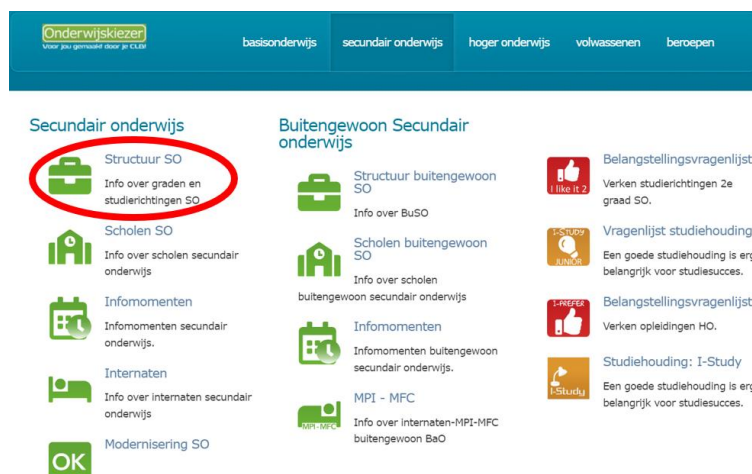

Scholenzoeker 5. Klik op de naam van de school.

Stap 5

Scholenzoeker 6. Lees de info op de tabjes.

Stap 6

Onderwijskiezer  
Voor jou gemaakt door je CLB

basisonderwijs secundair onderwijs hoger onderwijs volwassenen beroepen

Home > Secundair onderwijs > Scholenzoeker SO > Detailinfo school

Schoolfiche: **GO! Atheneum Halle**

School Aanbod Infomomenten Extra info CLB

**GO! Atheneum Halle**  
Auguste Demaeghtlaan 40  
1500 Halle  
02 363 82 40

Structuur  
Stap 1

1. Ga naar de startpagina: [www.onderwijskiezer.be](http://www.onderwijskiezer.be).

Structuur  
Stap 2

2. Klik op 'Secundair onderwijs'.

Structuur  
Stap 3

3. Klik op 'Structuur SO'.

Structuur  
Stap 4

4. Klik in het schema op het gezochte jaar en finaliteit.

3e GRAAD					
7	Zevende leerjaar				L&W
6	ASO	KSO	TSO	BSO	L&W
5	DOORSTROOMGERICHT ASO TSO KSO	ARBEIDSMARKT- + DOORSTROOMGERICHT TSO KSO	ARBEIDSMARKTGERICHT BSO		
2e GRAAD					
4	DOORSTROOMGERICHT ASO TSO KSO	ARBEIDSMARKT- + DOORSTROOMGERICHT TSO KSO	ARBEIDSMARKTGERICHT BSO		
3	DOORSTROOMGERICHT ASO TSO KSO	ARBEIDSMARKT- + DOORSTROOMGERICHT TSO KSO	ARBEIDSMARKTGERICHT BSO		
1e GRAAD					
2A	2e leerjaar A		2B	2e leerjaar B	
1A	1e leerjaar A		1B	1e leerjaar B	