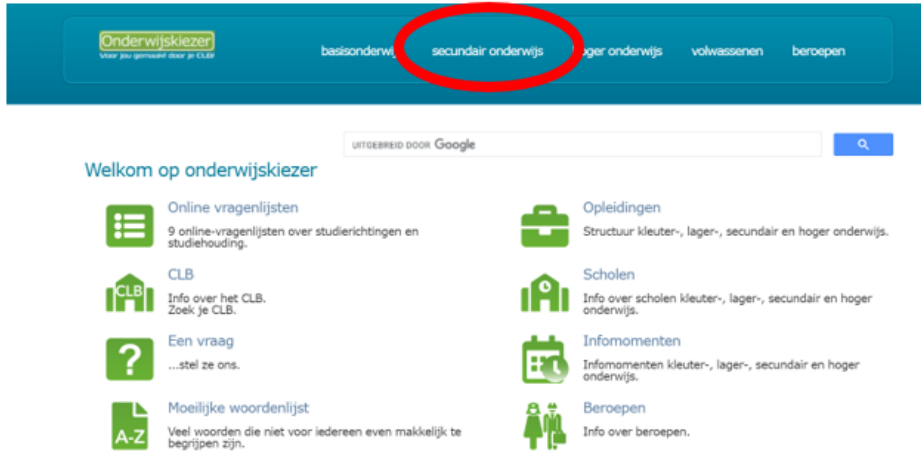

Scholenzoeker 2. Klik op 'Secundair onderwijs'.
Stap 2