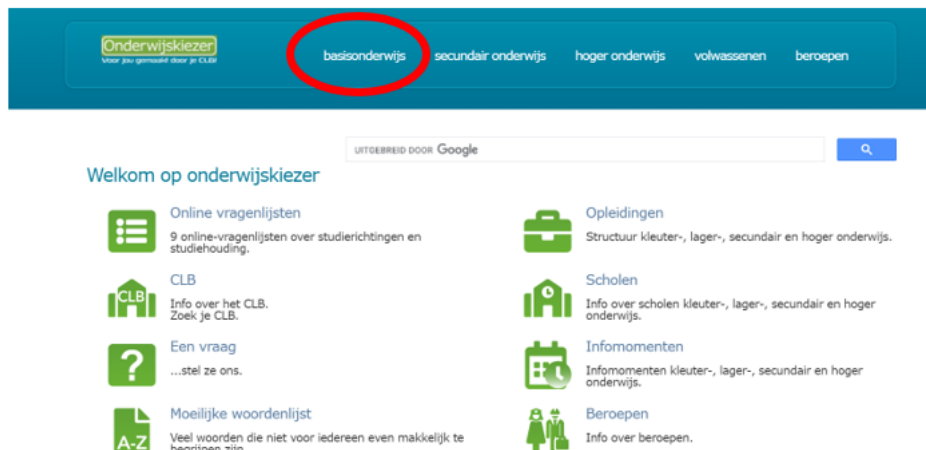

## Hoe zoek je een school in het basisonderwijs?

Je wil een kleuterschool of lagere school zoeken.

3 mogelijkheden:

Via Scholenzoeker

Via Leerjaar

Via Kaart

Stappen  
In het kort

- |   |   |   |
|---|---|---|
| 1. <a href="http://www.onderwijskiezer.be">www.onderwijskiezer.be</a> | 1. <a href="http://www.onderwijskiezer.be">www.onderwijskiezer.be</a> | 1. <a href="http://www.onderwijskiezer.be">www.onderwijskiezer.be</a> |
| 2. Klik op 'Basisonderwijs'   | 2. Klik op 'Basisonderwijs'   | 2. Klik op 'Scholen'  |
| 3. Klik op 'Scholen BaO'  | 3. Klik op 'Leerjaren BaO'  | 3. Kies een gemeente of klik op de kaart                              |
| 4. Pas de filters aan   | 4. Klik op het gezochte jaar  | 4. Klik op de naam van de school                                      |
| 5. Klik op de naam van de school                                      | 5. Klik het tabje 'Scholenzoeker'                                     | 5. Lees de info op de tabjes  |
| 6. Lees de info op de tabjes  | 6. Pas de filters aan   |   |
|   | 7. Klik op de naam van de school                                      |   |
|   | 8. Lees de info op de tabjes  |   |

Stappen  
met foto's  
Scholenzoeker  
Stap 1

1. Ga naar de startpagina: [www.onderwijskiezer.be](http://www.onderwijskiezer.be)

Scholenzoeker  
Stap 2

2. Klik op 'Basisonderwijs'.

Scholenzoeker 3. Klik op 'Scholen Basisonderwijs'.  
Stap 3