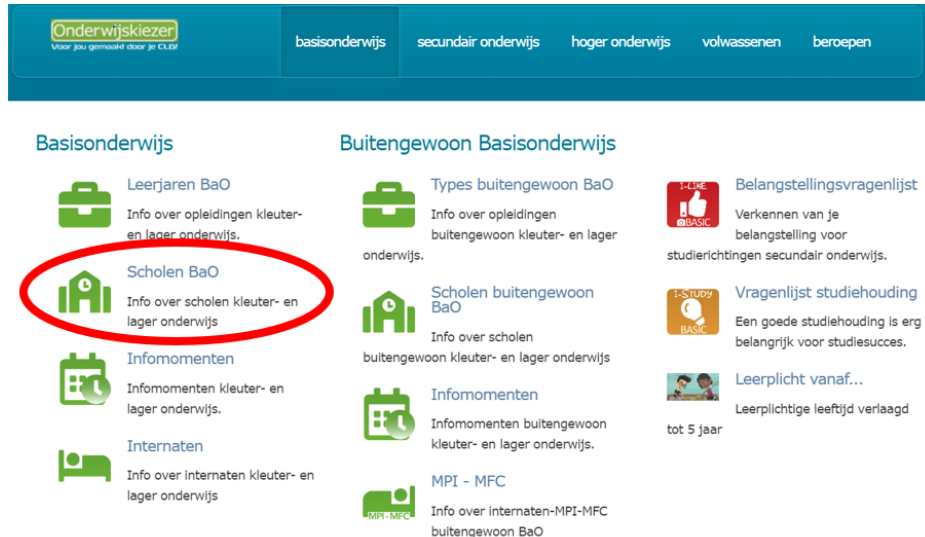

## Hoe zoek je een school in het basisonderwijs?

Je wil een kleuterschool of lagere school zoeken.

3 mogelijkheden:

Via Scholenzoeker

Via Leerjaar

Via Kaart

Stappen  
In het kort

- |   |   |   |
|---|---|---|
| 1. <a href="http://www.onderwijskiezer.be">www.onderwijskiezer.be</a> | 1. <a href="http://www.onderwijskiezer.be">www.onderwijskiezer.be</a> | 1. <a href="http://www.onderwijskiezer.be">www.onderwijskiezer.be</a> |
| 2. Klik op 'Basisonderwijs'   | 2. Klik op 'Basisonderwijs'   | 2. Klik op 'Scholen'  |
| 3. Klik op 'Scholen BaO'  | 3. Klik op 'Leerjaren BaO'  | 3. Kies een gemeente of klik op de kaart                              |
| 4. Pas de filters aan   | 4. Klik op het gezochte jaar  | 4. Klik op de naam van de school                                      |
| 5. Klik op de naam van de school                                      | 5. Klik het tabje 'Scholenzoeker'                                     | 5. Lees de info op de tabjes  |
| 6. Lees de info op de tabjes  | 6. Pas de filters aan   |   |
|   | 7. Klik op de naam van de school                                      |   |
|   | 8. Lees de info op de tabjes  |   |

Stappen  
met foto's  
Scholenzoeker  
Stap 1

1. Ga naar de startpagina: [www.onderwijskiezer.be](http://www.onderwijskiezer.be)

Scholenzoeker  
Stap 2

2. Klik op 'Basisonderwijs'.

Scholenzoeker 3. Klik op 'Scholen Basisonderwijs'.  
Stap 3

Scholenzoeker 4. Pas de filters aan (minstens 1) van de Scholenzoeker Basisonderwijs.  
Stap 4

Bijvoorbeeld: Je zoekt basisschool Nederwijsje in Hoeselt

- Je kan onmiddellijk filteren op gemeente Hoeselt (deelgemeenten inbegrepen).
- Je past (eventueel) het niveau aan naar basisschool (kleuter- en lager onderwijs).
- Je past (eventueel) de filter provincie aan naar Limburg.
- Je past (eventueel) de filter arrondissement aan naar Tongeren.